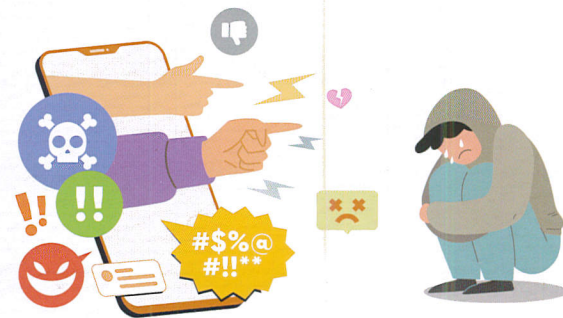

截圖

截圖

截圖

自己的樣子自己決定。

給你留存，可以當證據用

某網紅

沒有誰應該要活成
別人規定的樣子。

友善的行動可以
影響網路環境，
共同建立性別
平等的網路社會。

數位性別仇恨言論是什麼？

對他人之性別、性傾向或性別認同等，發表
貶抑、侮辱、攻擊或威脅等仇恨言論。

數位性別仇恨言論發生時，怎麼辦？

- 1 向網站檢舉。
- 2 當涉及威脅恐嚇、人身安全或損害名譽時，需進行蒐證後：
 - (1) 到警察局提告威脅恐嚇罪刑、損害名譽、跟蹤騷擾、性騷擾等。
 - (2) 如對方是學校的校長、教職員工生，可蒐集證據，向學校性平會提出校園性別事件之申請或檢舉調查。

網路發言時，請尊重他人，不隨意攻擊、貶抑、侮辱對他人之性別特徵、性別特質、性傾向或性別認同進行攻擊。

image: Freepik.com

有人要我用裸照換門票，我該怎麼辦？

遇到有人在賣黃牛票，怎麼辦？

當遇到黃牛要你跟他約會、發生性行為、摸你身體隱私處、要你拍性私密影像傳給他等，作為買票或送票條件時，你可以：

- 1 勇於拒絕，以避免發生性暴力或遭散布性私密影像。
- 2 至文化部「檢舉黃牛專區」網站、售票平臺或主辦單位檢舉。

<https://noscalper.moc.gov.tw/>

買到黃牛票，怎麼辦？